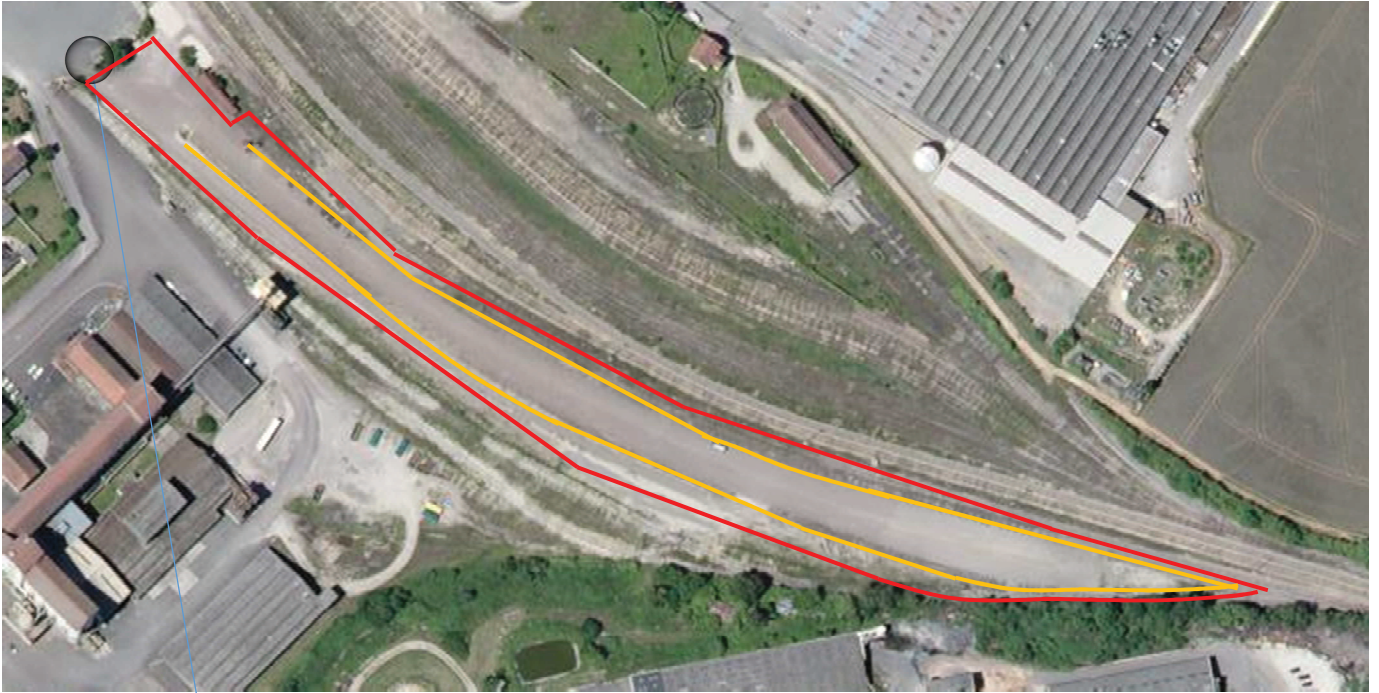

Cour Marchandises de Châtillon - sur - Seine

Situé au PK 233.700 sur la ligne n° 838 000 de St Julien à Gray

Adresse & COMMUNE	Avenue de la Gare 21400 Châtillon – sur – Seine		
REGION & Département	Bourgogne Côte d'Or		
Accès routier	A31 à 60 km A5 à 40 km D971 à 0.9 km		
Surface (globale)	13 000 m ²		
Équipement ferroviaire (longueur utile – wagons)	Voie de 373 mètres accessibles en débord, classée C2D, non électrifiée Voie de 483 mètres accessibles en débord, classée C2D, non électrifiée		
Équipements		Bâtiments :	Autres équipements :

VUE AERIENNE

— : Surface Globale

— : Voies de débord

VUE DE L'ACCES ROUTIER

Restrictions d'accès routier :

Lundi	24h/24h
Mardi	24h/24h
Mercredi	24h/24h
Jeudi	24h/24h
Vendredi	24h/24h
Samedi	24h/24h
Dimanche	24h/24h