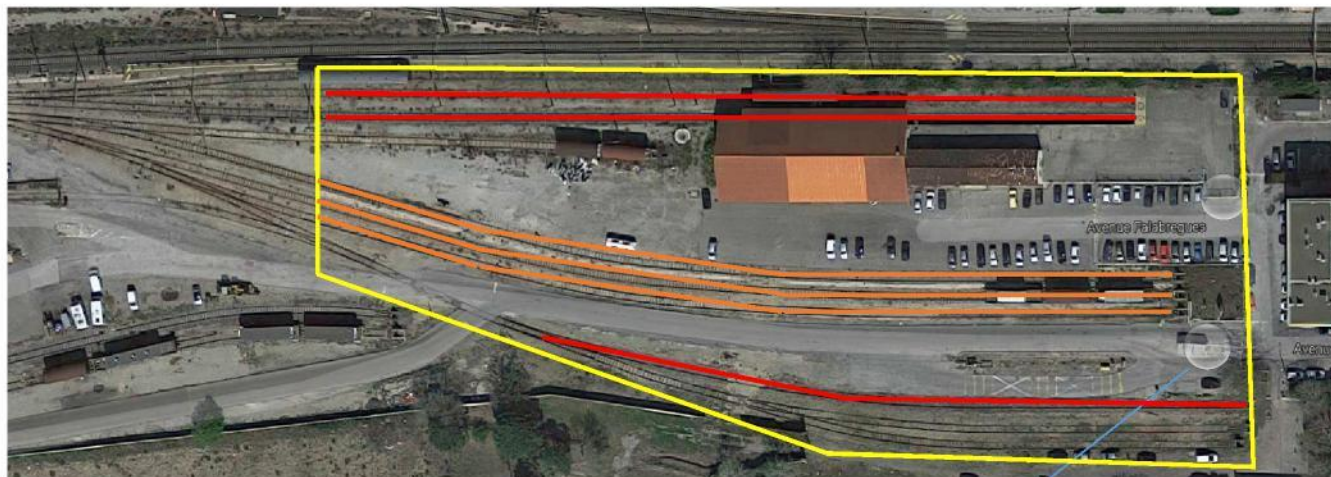

Cour Marchandises de MIRAMAS

Situé au PK 808,747 sur la ligne n°830 000 de
PARIS à MARSEILLE

Adresse & COMMUNE	Avenue Falabrègues 13140 – Miramas		
REGION & Département	PROVENCE-ALPES-CÔTE-D'AZUR Bouches du Rhône		
Accès routier	N569 à 1km A54 à 8,5km		
Surface (globale)	11 758 m ²		
Équipement ferroviaire (longueur utile – wagons)	1 voie de 116 mètres accessibles en débord 1 voie de 220 mètres avec quai de chargement latéral (80m à quai) 1 voie de 220 mètres avec quai de chargement en bout 3 voies de support de 210 mètres		
Équipements	Quai en butte et latéral	Bâtiments : Halle fret	Autres équipements : Aucun

VUE AERIEENNE

— : Surface Globale — : Voies de stationnement — : Voies de débord

Données Images © 2017 Google

VUE DE L'ACCES ROUTIER

Données Images © 2017 Google

Restrictions d'accès
routier :

Nota : Les informations publiées sur cette fiche sont données à titre purement indicatif, et donc sont non contractuelles.