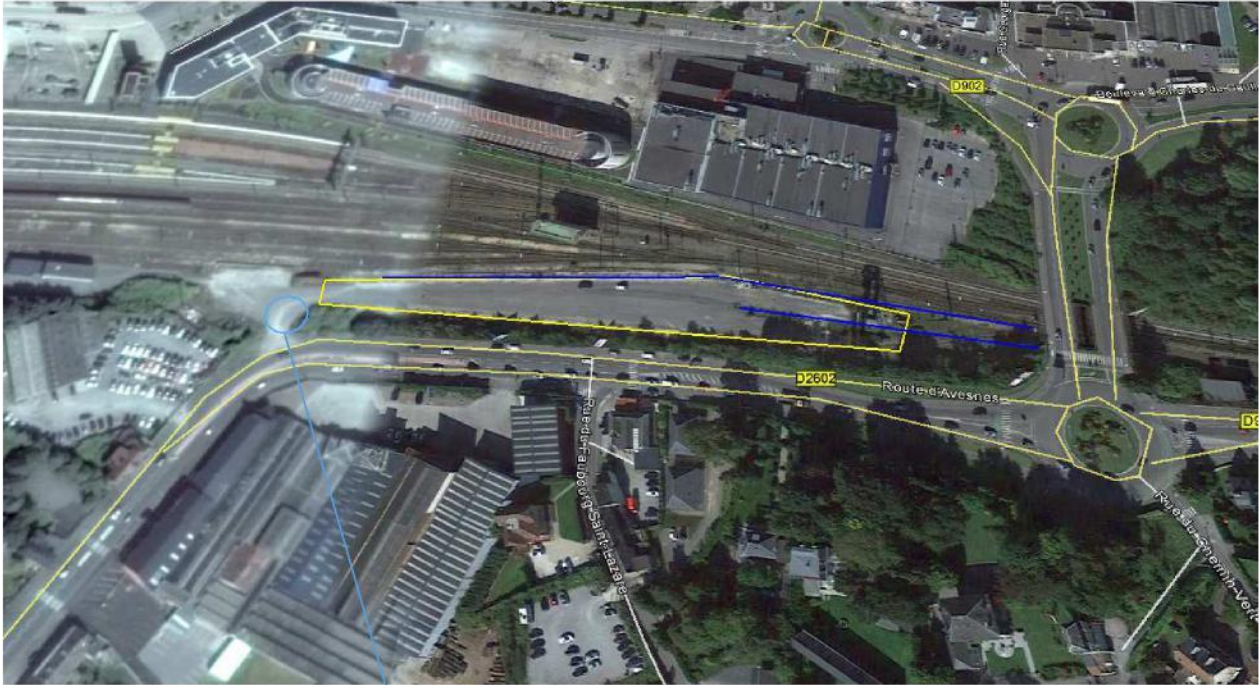

# Cour Marchandises de MAUBEUGE

Situé au PK 228 407 sur la ligne n°242 000 de  
**CREIL A JEUMONT**

<b>Adresse &amp; COMMUNE</b>	Route d'Avesnes 59600-MAUBEUGE		
<b>REGION &amp; Département</b>	HAUTS-DE-FRANCE Nord - 59		
<b>Accès routier</b>	A2 à 30 km D649 à 4 km		
<b>Surface (globale)</b>	11 416 m <sup>2</sup>		
<b>Équipement ferroviaire (longueur utile – wagons)</b>	1 Voie de 127 mètres 1 Voie de 230 mètres 1 Voie de 210 mètres		
<b>Équipements</b>	Quai : x	Bâtiments : x	Autres équipements : 1 Portique

# VUE AERIENNE

Données de carte : Google Earth Pro

— : Surface de la cour — : Voies de débord