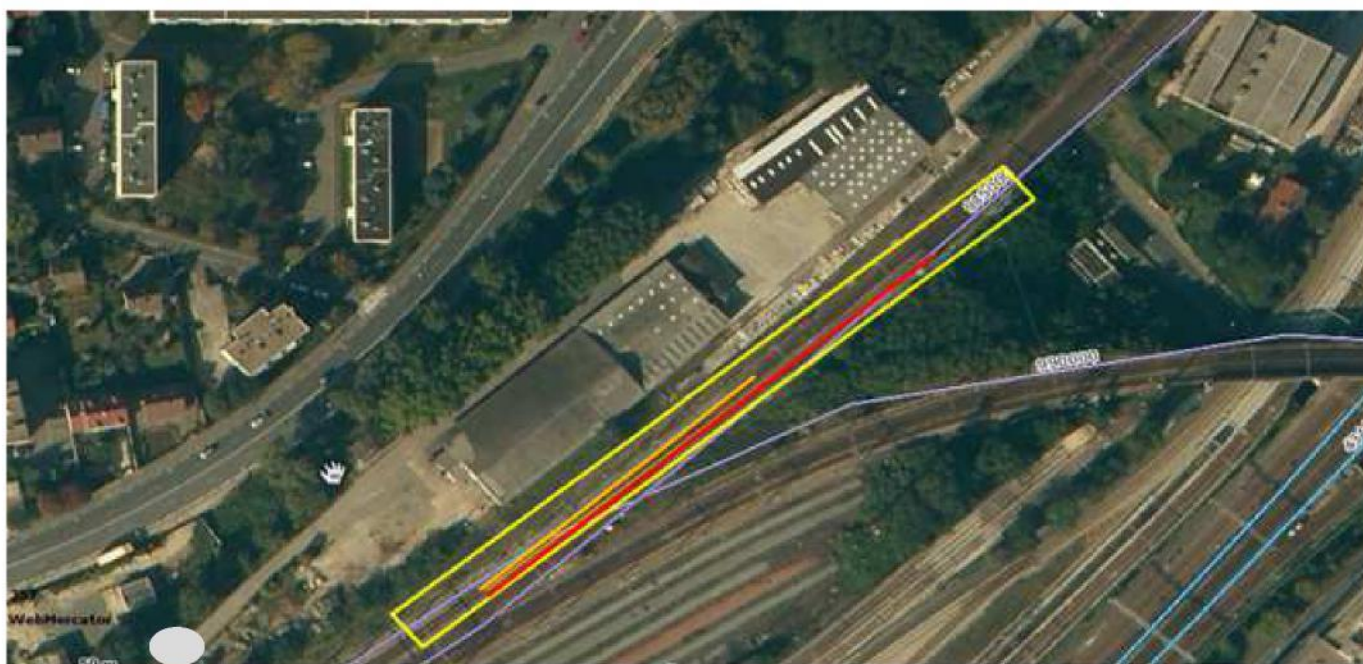

# Cour Marchandises de Massy Palaiseau

Situé au PK 25300 sur la ligne n° 990000 de  
**Grande-Ceinture à Paris**

<b>Adresse &amp; COMMUNE</b>	Rue Lucien Sergent 91300 – Massy		
<b>REGION &amp; Département</b>	Ile-de-France Essonne		
<b>Accès routier</b>	D156 à 0,2km Connectée à l'A10,A6 et N118		
<b>Surface (globale)</b>	32 484 m <sup>2</sup>		
<b>Équipement ferroviaire (longueur utile – wagons)</b>	1 Voie de 540 mètres accessibles en débord. 1 Voie de 275 mètres pour stationnement de wagons.		
<b>Équipements</b>	Quai latéral et en bout OUI	Bâtiments : OUI	Autres équipements : NON

# VUE AERIENNE

— : Surface Globale    — : Voies de stationnement    — : Voies de débord