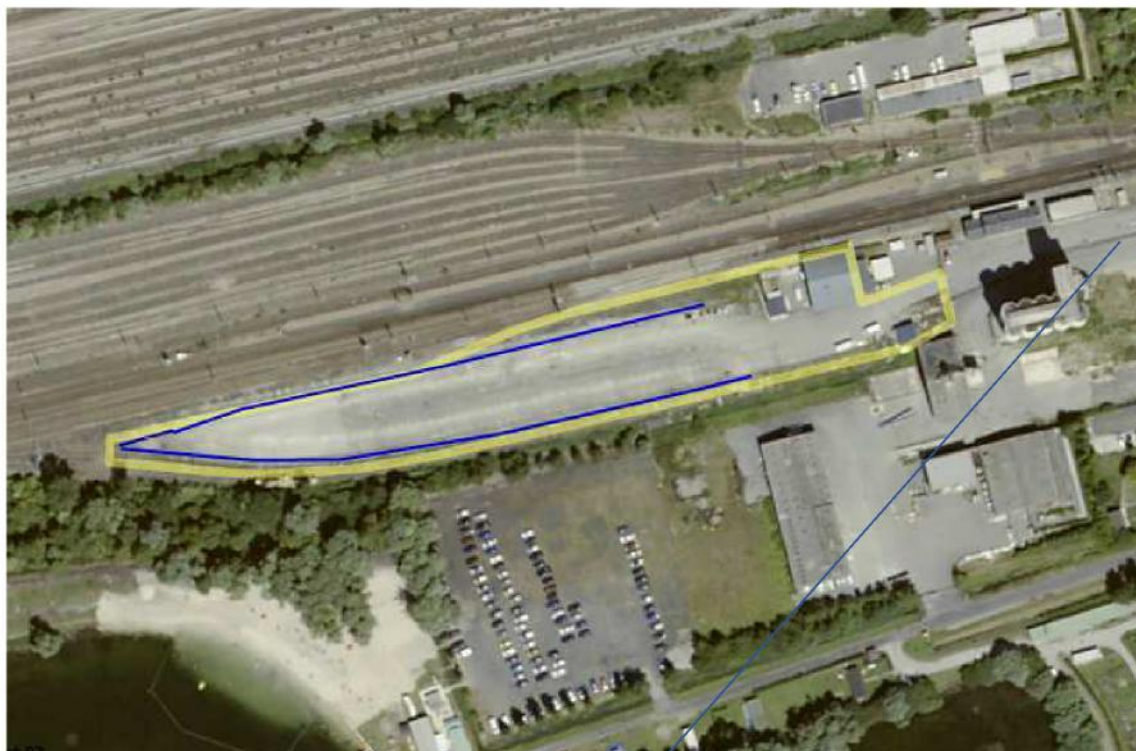

Cour Marchandises de LONGUEIL SAINTE MARIE

Située au PK 71 271 sur la ligne n°242 000 de
CREIL A JEUMONT

Adresse & COMMUNE	Place de la Gare 60126 LONGUEIL SAINTE MARIE		
REGION & Département	HAUTS-DE-FRANCE Oise		
Accès routier	A1 à 9 km D26 à 2 km		
Surface (globale)	7456 m ²		
Équipement ferroviaire (longueur utile – wagons)	2 Voies de 200 mètres accessibles en débord		
Équipements	Quai : non	Bâtiments : non	Autres équipements : non

VUE AERIEENNE

— : *Surface globale*

— : *Voies de débord*

Données image : Géoprisme

VUE DE L'ACCES ROUTIER

Données image : Google earth pro

Données image : SJ BOSSU

Nota : Les informations publiées sur cette fiche sont données à titre purement indicatif, et donc sont non contractuelles.