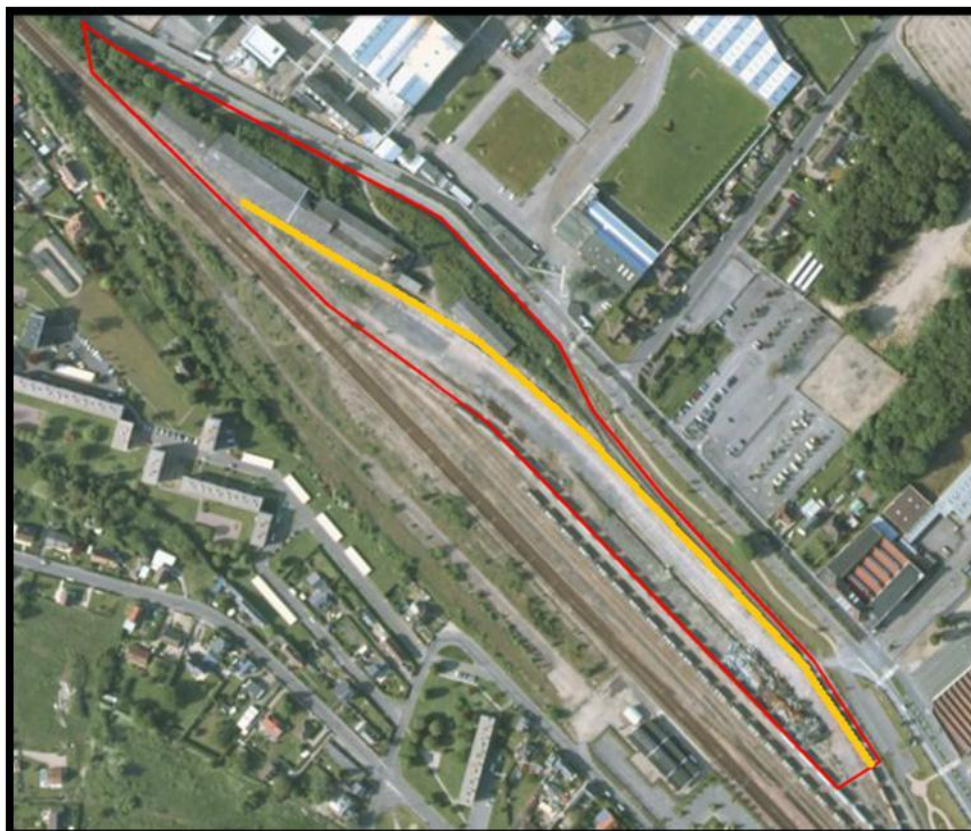

Cour Marchandises de ELBEUF SAINT AUBIN

Situé au PK 49+509 sur la ligne n° 372000 de 215 de
SERQUIGNY à OISSEL

Adresse & COMMUNE	8 Rue Verdun 76410 – Saint Aubin Lès Elbeuf		
REGION & Département	NORMANDIE Seine Maritime		
Accès routier	D7 à 1.5 km A 13 (vers Paris) à 7.5 km / A 13 (Vers Caen) à 8 km		
Surface (globale)	36 841 m ²		
Équipement ferroviaire (longueur utile – wagons)	1 Voie de 492 mètres accessibles en débord.		
Équipements			

VUE AERIENNE

— : Surface Globale

— : Voie de débord

VUE DE L'ACCES ROUTIER

Restrictions d'accès routier :

Lundi	24h/24h
Mardi	24h/24h
Mercredi	24h/24h
Jeudi	24h/24h
Vendredi	24h/24h
Samedi	24h/24h
Dimanche	24h/24h