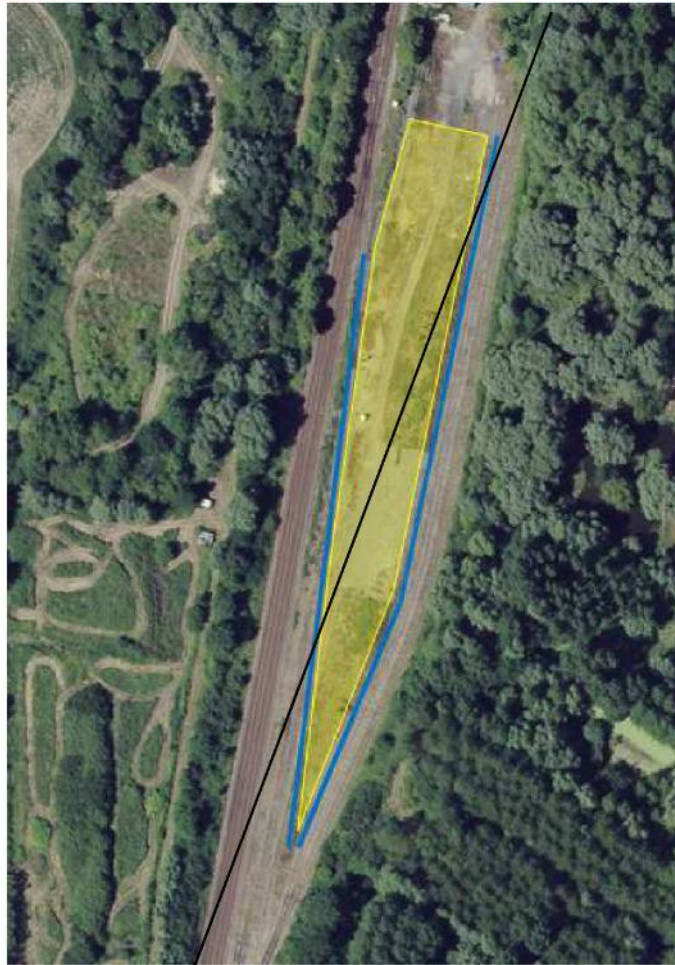

# Cour Marchandises de CONCHIL LE TEMPLE

Située au PK 209 014 sur la ligne n°311 000 de  
**LONGUEAU A BOULOGNE-VILLE**

<b>Adresse &amp; COMMUNE</b>	Rue de la Gare 62180 CONCHIL		
<b>REGION &amp; Département</b>	HAUTS-DE-FRANCE Pas-de-Calais		
<b>Accès routier</b>	A16 à 10 km D140 à 4,5 km		
<b>Surface (globale)</b>	20 907 m <sup>2</sup>		
<b>Équipement ferroviaire (longueur utile – wagons)</b>	2 Voies de 130 mètres et 230 mètres accessibles en débord		
<b>Équipements</b>	Quai : non	Bâtiments : non	Autres équipements : non

# VUE AERIENNE

Données image : Géoportail

 : Surface globale

 : Voies de débord